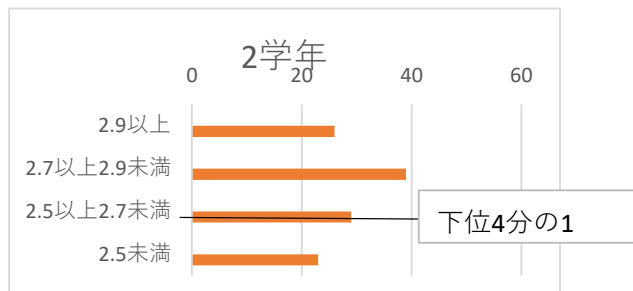

成績(GAP)分布表

2023年度修了時

第1学年(学生数110名)
《GPAの分布状況》

3.5以上	38
3.3以上3.5未満	19
2.7以上3.3未満	49
2.7未満	4

※下位4分の1: GPA 3.07以下(28人)

第2学年(学生数111名)
《GPAの分布状況》

2.9以上	26
2.7以上2.9未満	39
2.5以上2.7未満	29
2.5未満	23

※下位4分の1: GPA 2.61以下(26人)