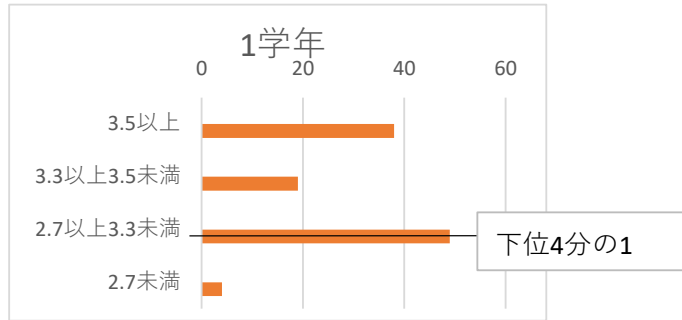

成績(GAP)分布表

2023年度修了時

第1学年(学生数110名)
《GPAの分布状況》

3.5以上	38
3.3以上3.5未満	19
2.7以上3.3未満	49
2.7未満	4

※下位4分の1: GPA 3.07以下(28人)

第2学年(学生数111名)
《GPAの分布状況》

2.9以上	26
2.7以上2.9未満	39
2.5以上2.7未満	29
2.5未満	23

※下位4分の1: GPA 2.61以下(26人)